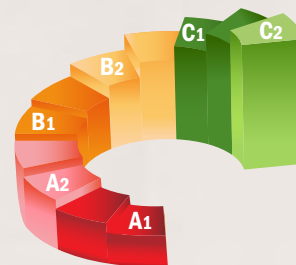

Instituto
Cervantes

DIPLOMAS DE ESPAÑOL

DELE
2023

PRUEBA
CCSE **2023**